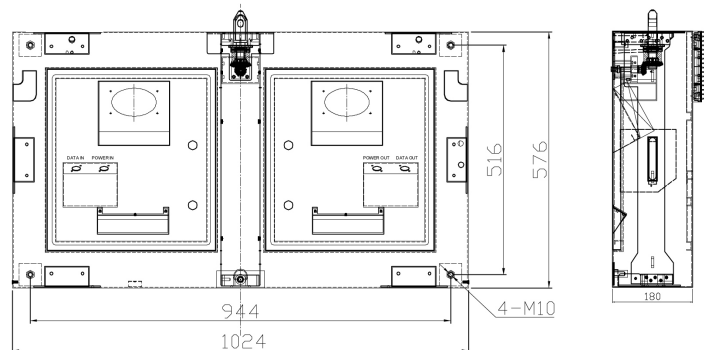

Bildfläche pro Modul: 0,59m²

Auflösung: 8mm

LED pro Bildpunkt: 2R 1G 1B

Mindestbetrachtungsabstand: 8m

Horizontaler Betrachtungswinkel: 130°

Vertikaler Betrachtungswinkel: 130°

Helligkeit: >8000nits

Steuerung Helligkeit: automatisch oder manuell

Kontrast: >50/10.000lux

Farben: 16.777.216 total

Bilffrequenz: 4.800 HZ

Videoinput: SDI, HD-SDI, Composit, VGA, DVI, HDMI

Konfiguration 16:9

	Breite	Höhe	Fläche	Auflösung	Gewicht	Stromanschluss
4x4	4096mm	2304mm	9,44m ²	512x288	688kg	16A
5x5	5120mm	2880mm	14,75m ²	640x360	1075kg	32A
6x6	6144mm	3456mm	21,23m ²	768x432	1548kg	63A
7x7	7168mm	4032mm	28,9m ²	896x504	2107kg	63A
8x8	8192mm	4608mm	37,75m ²	1024x576	2752kg	63A
9x9	9216mm	5184mm	47,78m ²	1152x648	3483kg	125A
10x10	10240mm	5760mm	58,98m ²	1280x720	4300kg	125A

Konfiguration 4:3

	Breite	Höhe	Fläche	Auflösung	Gewicht	Stromanschluss
4x5	4096mm	2880mm	11,80m ²	512x360	860kg	16A
5x6	5120mm	3456mm	17,69m ²	640x432	1290kg	32A
6x8	6144mm	4608mm	28,31m ²	768x576	2064kg	63A
7x9	7168mm	5184mm	37,16m ²	896x648	2709kg	63A
8x10	8192mm	5760mm	47,19m ²	1024x720	3440kg	63A
9x12	9216mm	6912mm	63,70m ²	1152x864	4644kg	125A
10x14	10240mm	8064mm	82,58m ²	1280x1008	6020kg	125A