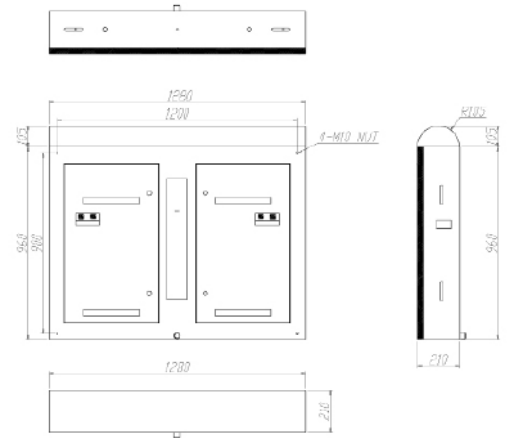

Bandenhöhe Anzeigenfläche 960mm

Bandenhöhe inkl. Sockel und Protektor 1080mm

Bildfläche pro Modul: 1,23m²

Auflösung: 10mm

LED pro Bildpunkt: 2R 1G 1B

Mindestbetrachtungsabstand: 12m

Horizontaler Betrachtungswinkel: 120°

Videobande Konfigurationseinheiten

3er Gruppe	Breite	Höhe	Auflösung	Stromanschluss
1 3x1	3840mm	960mm	384x96	16A
2 3x1	7680mm	960mm	768x96	16A
3 3x1	11520mm	960mm	1152x96	16A
4 3x1	15360mm	960mm	1536x96	32A
5 3x1	19200mm	960mm	1920x96	32A
6 3x1	23040mm	960mm	2304x96	32A
7 3x1	26880mm	960mm	2688x96	32A
8 3x1	30720mm	960mm	3072x96	32A
9 3x1	34560mm	960mm	3456x96	32A
10 3x1	38400mm	960mm	3840x96	63A

4er Gruppe	Breite	Höhe	Auflösung	Stromanschluss
1 4x1	5120mm	960mm	512x96	16A
2 4x1	10240mm	960mm	1024x96	16A
3 4x1	15360mm	960mm	1536x96	32A
4 4x1	20480mm	960mm	2048x96	32A
5 4x1	25600mm	960mm	2560x96	32A
6 4x1	30720mm	960mm	3072x96	32A
7 4x1	35840mm	960mm	3584x96	63A
8 4x1	40960mm	960mm	4096x96	63A
9 4x1	46080mm	960mm	4608x96	63A
10 4x1	51200mm	960mm	5120x96	63A

5er Gruppe	Breite	Höhe	Auflösung	Stromanschluss
1 5x1	6400mm	960mm	640x96	16A
2 5x1	12800mm	960mm	1280x96	32A
3 5x1	19200mm	960mm	1920x96	32A
4 5x1	25600mm	960mm	2560x96	32A
5 5x1	32000mm	960mm	3200x96	32A
6 5x1	38400mm	960mm	3840x96	63A
7 5x1	44800mm	960mm	4480x96	63A
8 5x1	51200mm	960mm	5120x96	63A
9 5x1	57600mm	960mm	5760x96	63A
10 5x1	64000mm	960mm	6400x96	63A