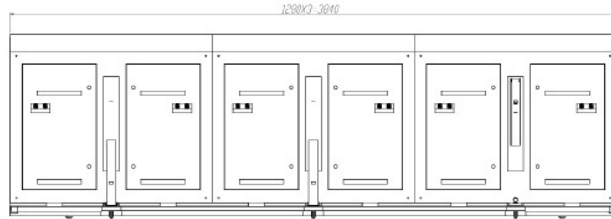

Bandenhöhe Anzeigenfläche 960mm

Bandenhöhe inkl. Sockel und Protektor 1080mm

Bildfläche pro Modul: 1,23m²

Auflösung: 10mm

LED pro Bildpunkt: 2R 1G 1B

Mindestbetrachtungsabstand: 12m

Horizontaler Betrachtungswinkel: 120°

Videobande Konfigurationseinheiten

3er Gruppe	Breite	Höhe	Auflösung	Stromanschluss
1 3x1	3840mm	960mm	384x96	16A
2 3x1	7680mm	960mm	768x96	16A
3 3x1	11520mm	960mm	1152x96	16A
4 3x1	15360mm	960mm	1536x96	32A
5 3x1	19200mm	960mm	1920x96	32A
6 3x1	23040mm	960mm	2304x96	32A
7 3x1	26880mm	960mm	2688x96	32A
8 3x1	30720mm	960mm	3072x96	32A
9 3x1	34560mm	960mm	3456x96	32A
10 3x1	38400mm	960mm	3840x96	63A

4er Gruppe	Breite	Höhe	Auflösung	Stromanschluss
1 4x1	5120mm	960mm	512x96	16A
2 4x1	10240mm	960mm	1024x96	16A
3 4x1	15360mm	960mm	1536x96	32A
4 4x1	20480mm	960mm	2048x96	32A
5 4x1	25600mm	960mm	2560x96	32A
6 4x1	30720mm	960mm	3072x96	32A
7 4x1	35840mm	960mm	3584x96	63A
8 4x1	40960mm	960mm	4096x96	63A
9 4x1	46080mm	960mm	4608x96	63A
10 4x1	51200mm	960mm	5120x96	63A

5er Gruppe	Breite	Höhe	Auflösung	Stromanschluss
1 5x1	6400mm	960mm	640x96	16A
2 5x1	12800mm	960mm	1280x96	32A
3 5x1	19200mm	960mm	1920x96	32A
4 5x1	25600mm	960mm	2560x96	32A
5 5x1	32000mm	960mm	3200x96	32A
6 5x1	38400mm	960mm	3840x96	63A
7 5x1	44800mm	960mm	4480x96	63A
8 5x1	51200mm	960mm	5120x96	63A
9 5x1	57600mm	960mm	5760x96	63A
10 5x1	64000mm	960mm	6400x96	63A