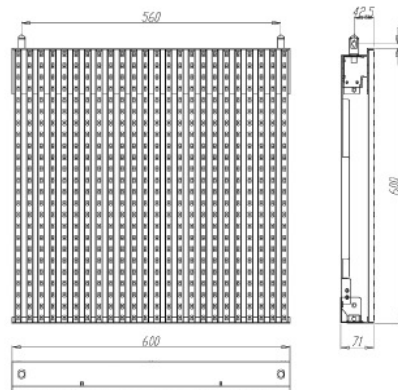

Bildfläche pro Modul: 0,36m²

Auflösung: 25mm

LED pro Bildpunkt: 1R 1G 1B

Mindestbetrachtungsabstand: keiner

Horizontaler Betrachtungswinkel: 120°

Vertikaler Betrachtungswinkel: 120°

Helligkeit: >4500nits

Steuerung Helligkeit: automatisch oder manuell

Kontrast: >50/10.000lux

Farben: 16.777.216 total

Bilffrequenz: 3.000 HZ

Videoinput: SDI, Composit, VGA, DVI

Konfigurationsbeispiel: X x 7

	Breite	Höhe	Fläche	Auflösung	Gewicht	Stromanschluss
8x7	4800mm	4200mm	20,16m ²	192x168	560kg	16A
10x7	6000mm	4200mm	25,20m ²	240x168	700kg	32A
12x7	7200mm	4200mm	30,24m ²	288x168	840kg	32A
14x7	8400mm	4200mm	35,28m ²	336x168	980kg	32A

Konfigurationsbeispiel: X x 8

	Breite	Höhe	Fläche	Auflösung	Gewicht	Stromanschluss
8x8	4800mm	4800mm	23,04m ²	192x192	640kg	16A
10x8	6000mm	4800mm	28,80m ²	240x192	800kg	32A
12x8	7200mm	4800mm	34,56m ²	288x192	960kg	32A
14x8	8400mm	4800mm	40,32m ²	336x192	1120kg	32A

Konfigurationsbeispiel: X x 9

	Breite	Höhe	Fläche	Auflösung	Gewicht	Stromanschluss
7x9	4200mm	5400mm	22,68m ²	168x216	630kg	16A
9x9	5400mm	5400mm	29,16m ²	216x216	810kg	32A
11x9	6600mm	5400mm	35,64m ²	264x216	990kg	32A
13x9	7800mm	5400mm	42,12m ²	312x216	1170kg	32A